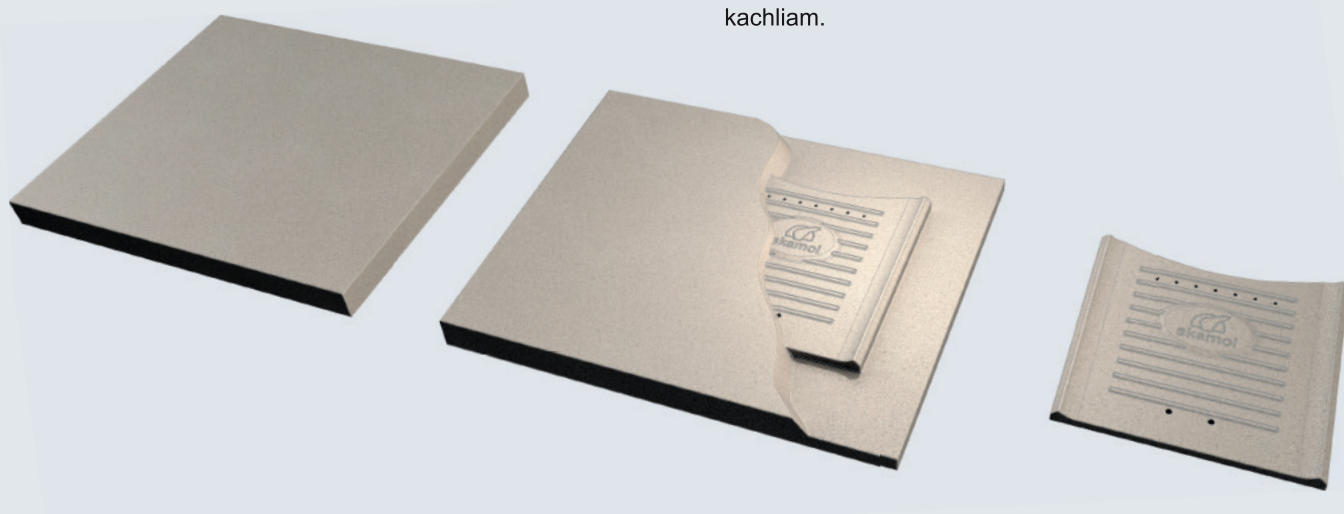

Doska SkamoEnclosure je ľahká nehorľavá stavebná doska, ktorá zjednodušuje proces výstavby eliminovaním potreby konštrukcie z ocele alebo dreva.

Výsledkom je kompletný systém pre váš krb s mnohými konštrukčnými riešeniami a možnosťami.

1. Aplikačné znalosti

2. Dizajn

3. Prototyp

SkamoStove: Vo vnútri jednotky

Kompletný systém pre vaše potreby

- Štandardné dosky
- Konštrukčné panely
- Prispôsobené tvary

So SkamoStove môžete získať konkurenčnú výhodu. SkamoStove izoluje kachle a zvyšuje teplotu spaľovania, čo zaisťuje čistejší proces horenia a efektívnejšie využitie dreva. Portfólio systému SkamoStove siaha od širokej škály štandardných dosiek a dizajnových panelov až po panely na mieru, ktoré sú prispôsobené konkrétnym kachliam.