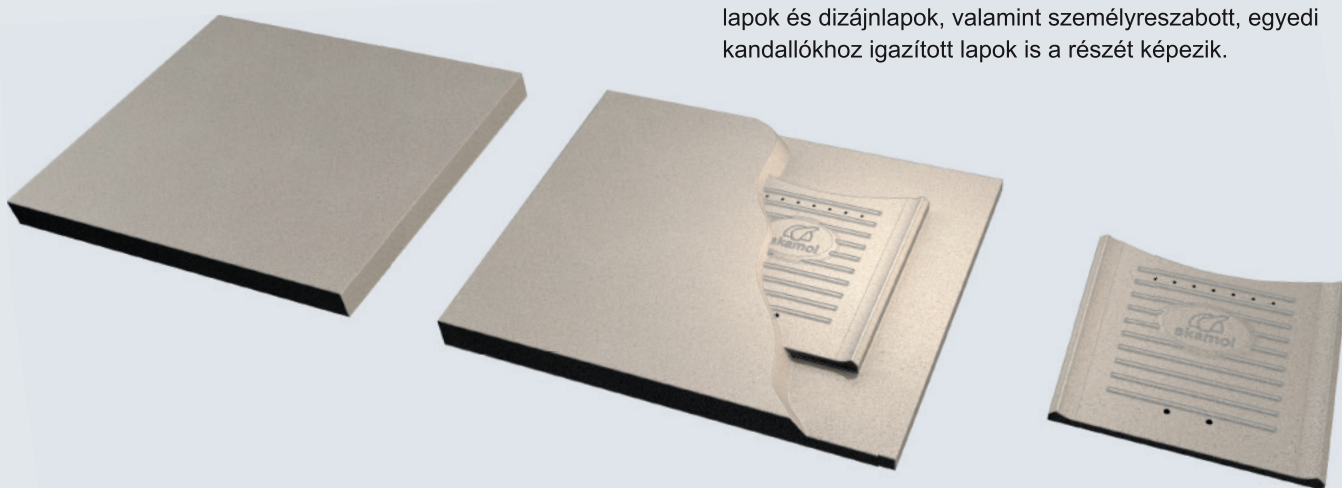

A SkamoEnclosure Board egy könnyű, nem éghető építőlap, amely könnyebbé teszi az építési folyamatot azáltal, hogy kiküszöböli az acél vagy fa fal építésének szükségességét.

Az eredmény egy komplett, kandallóházakhoz szánt rendszer számos dizájn megoldással és kivitelezési lehetőséggel.

1. Alkalmazási ismeretek

2. Dizájn

3. Prototípus

SkamoStove: Az egységen belül

Teljes rendszer az Ön elvárásaira szabva

- Hagyományos lapok
- Dizájnpanelek
- Személyreszabott formák

You can get a tangible advantage in fireplace inserts with SkamoStove

A SkamoStove hőszigeteli a kályhát és növeli az égési hőmérsékletet, amely tisztább égési folyamathoz és a fa hatékonyabb felhasználásához vezet. A SkamoStove rendszer portfóliójának hagyományos lapok és dizájnlapok, valamint személyreszabott, egyedi kandallókhöz igazított lapok is a részét képezik.